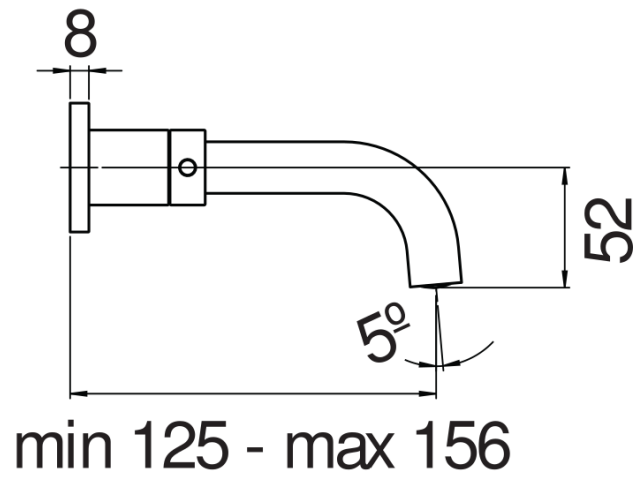

SPECIFICHE

Parte esterna batteria 3 fori a parete

Chocolate red PVD

Aeratore anticalcare M 18,5 x 1, portata 5 l/min

Lunghezza bocca min 125 - max 156 mm

Senza scarico

Imballo: 41 x 21 x 7 cm / 0,006027 m³ / 2,401 kg

DIAGRAMMA DI PORTATA: ACQUA CALDA/FREDDA

— Aeratore

DIAGRAMMA DI PORTATA: ACQUA MISCELATA

— Aeratore