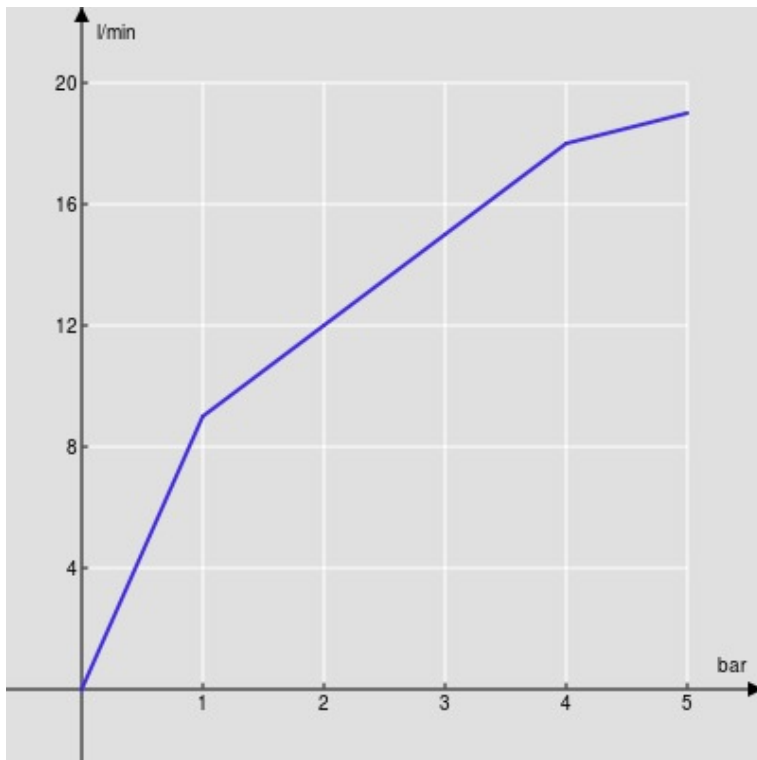

SPECIFICHE

Parte esterna batteria 3 fori a parete

Chocolate red PVD

Aeratore anticalcare M 18,5 x 1, portata 5 l/min

Lunghezza bocca min 125 - max 156 mm

Senza scarico

Imballo: 41 x 21 x 7 cm / 0,006027 m³ / 2,401 kg

DIAGRAMMA DI PORTATA: ACQUA CALDA/FREDDA

— Aeratore

DIAGRAMMA DI PORTATA: ACQUA MISCELATA

— Aeratore