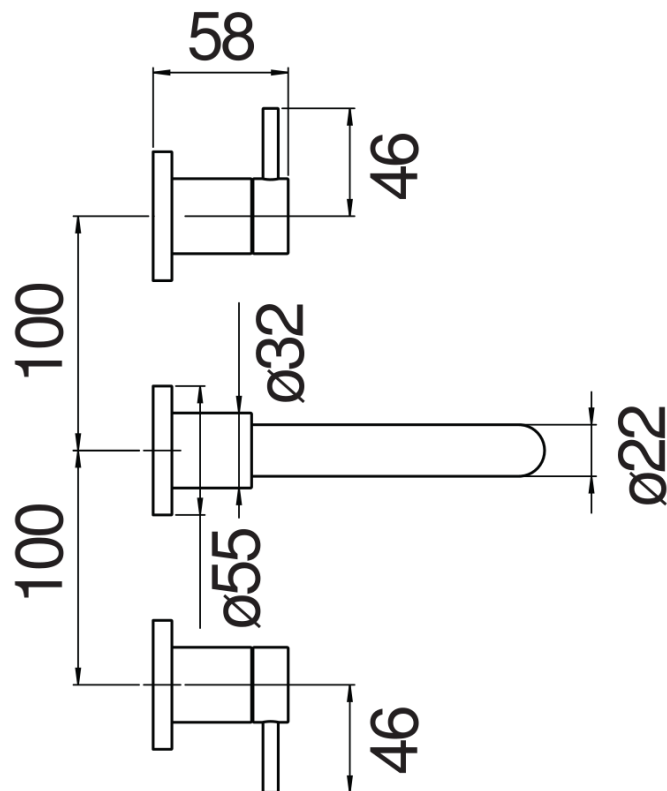

SPECIFICHE

Parte esterna batteria 3 fori a parete

Chocolate red PVD

Aeratore anticalcare M 18,5 x 1, portata 5 l/min

Lunghezza bocca min 125 - max 156 mm

Senza scarico

Imballo: 41 x 21 x 7 cm / 0,006027 m³ / 2,401 kg

DIAGRAMMA DI PORTATA: ACQUA CALDA/FREDDA

— Aeratore

DIAGRAMMA DI PORTATA: ACQUA MISCELATA

— Aeratore