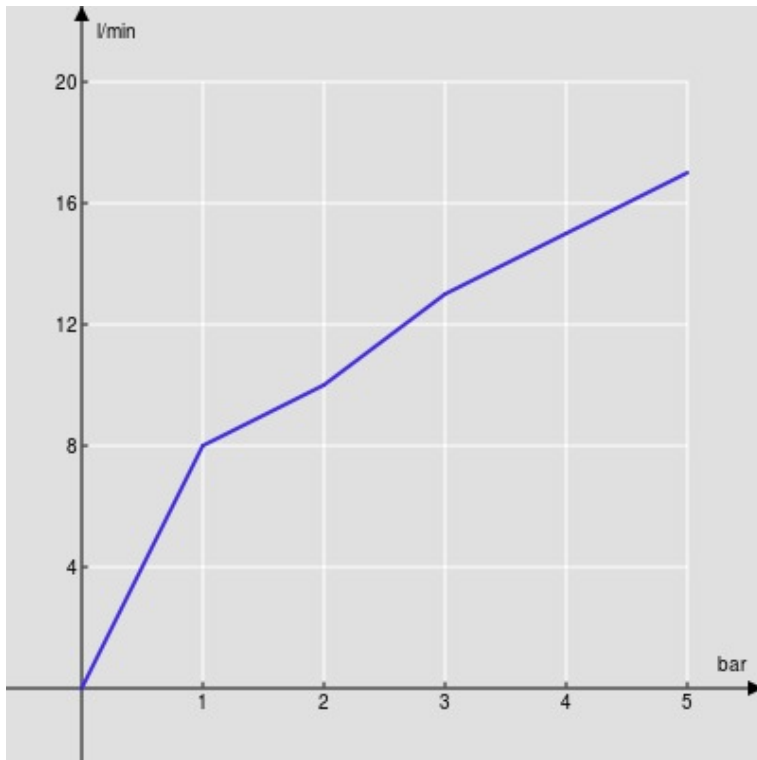

SPECIFICHE

Parte esterna batteria 3 fori a parete

Chocolate red PVD

Aeratore anticalcare M 18,5 x 1, portata 5 l/min

Lunghezza bocca min 125 - max 156 mm

Senza scarico

Imballo: 41 x 21 x 7 cm / 0,006027 m³ / 2,401 kg

DIAGRAMMA DI PORTATA: ACQUA CALDA/FREDDA

— Aeratore

DIAGRAMMA DI PORTATA: ACQUA MISCELATA

— Aeratore